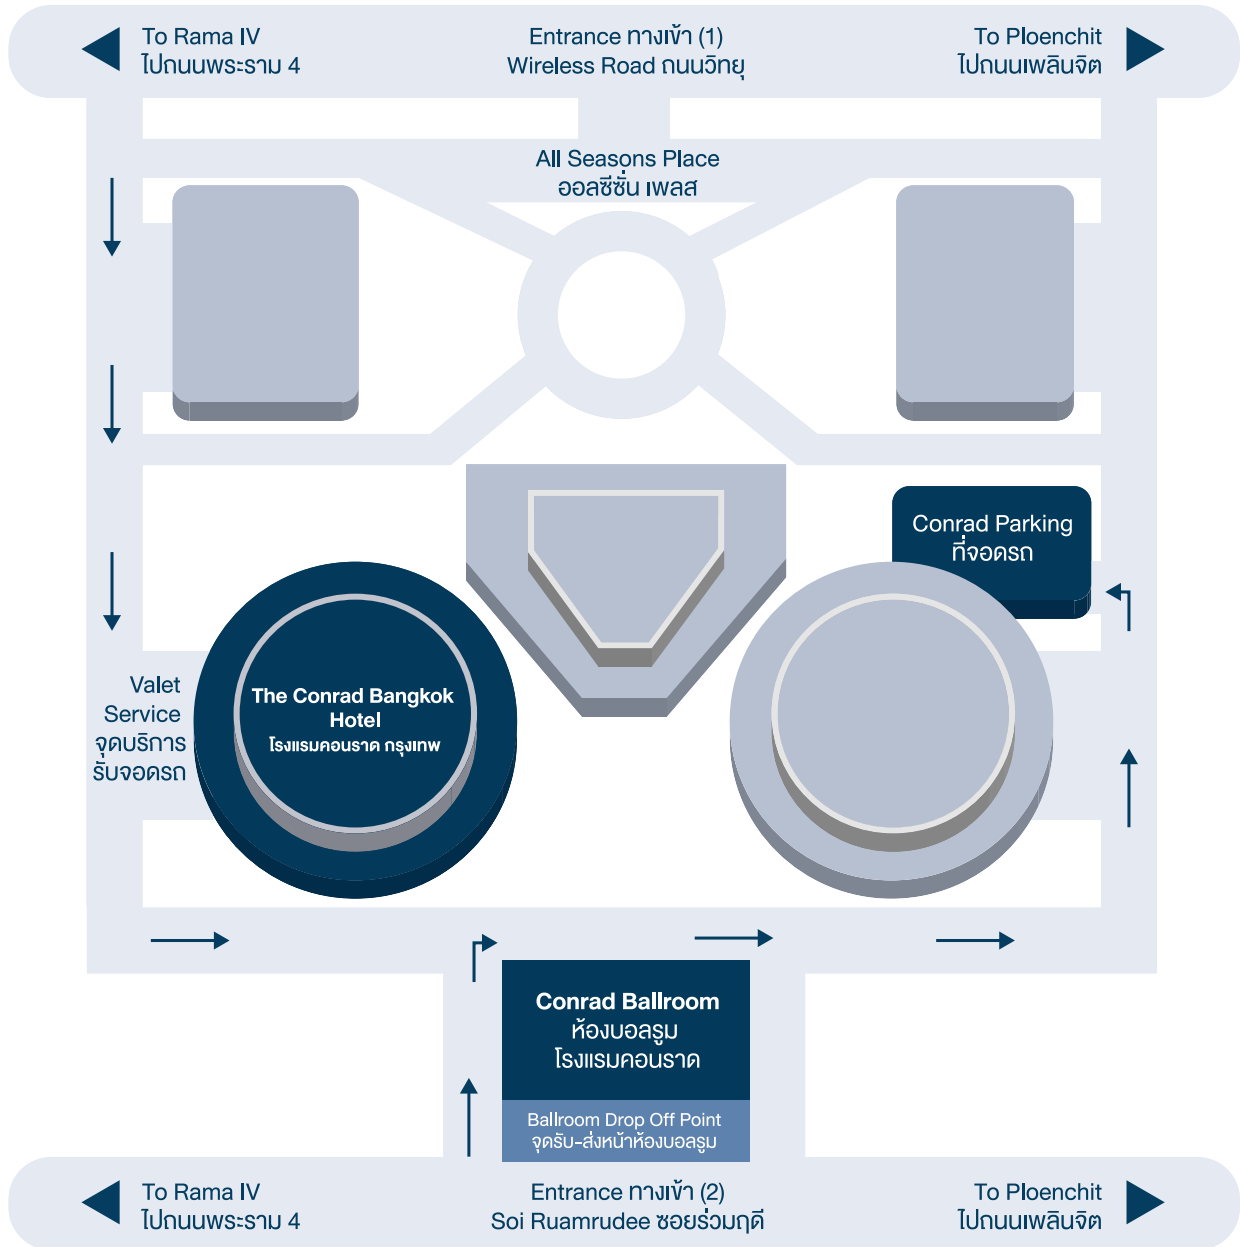

แผนที่สถานที่จัดการประชุม โรงแรมคอนราด กรุงเทพฯ

สถานที่ประชุม ณ ห้องบอลรูม โรงแรมคอนราด กรุงเทพฯ
เลขที่ 87 ถนนวิฑู แขวงลุมพินี เขตปทุมวัน กรุงเทพมหานคร 10330
ประเทศไทย โทรศัพท์ +66 2690 9999

โรงแรมคอนราด กรุงเทพฯ ตั้งอยู่ในออลซีซั่นเพลส
จุดบริการรับจอดรถบริเวณหน้าลิโอบบี้โรงแรม

เส้นทางการเดินทาง

โดยรถยนต์ : ลงทางด่วนเพลินจิตใต้ เลี้ยวซ้ายเข้าถนนเพลินจิต และเลี้ยวซ้ายเข้าถนนวิฑู

โดยรถไฟฟ้า : รถไฟฟ้าบีทีเอส (BTS) สถานีเพลินจิต ทางออก 2 ถนนวิฑู หรือทางออก 3 ซอยร่วมฤดี