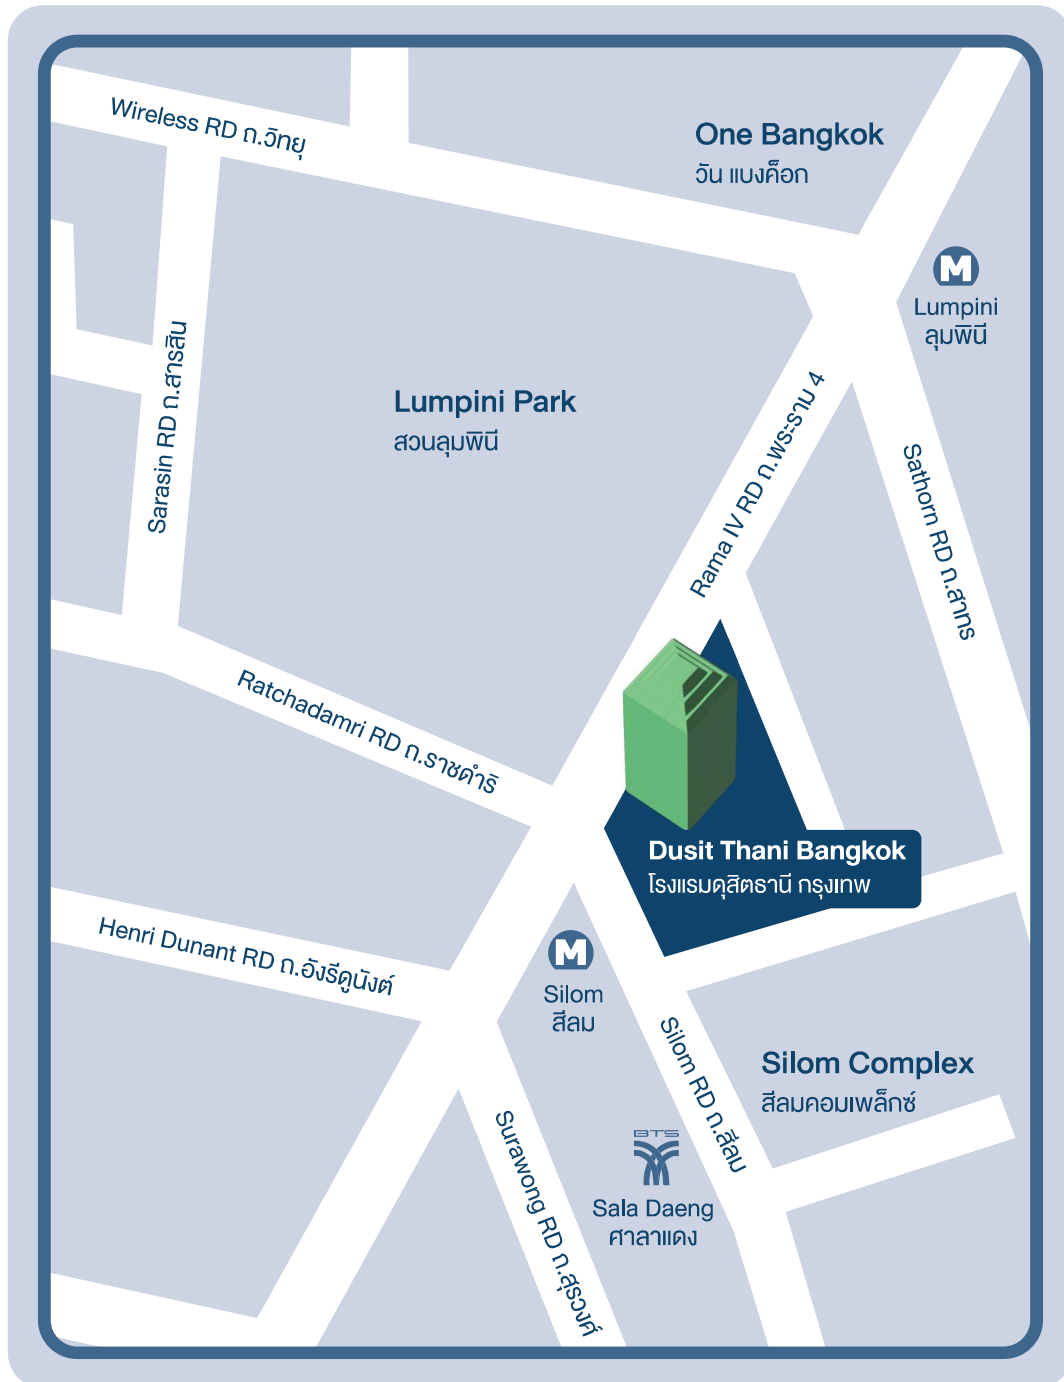

แผนที่สถานที่จัดการประชุม โรงแรมดุสิตธานี กรุงเทพ

สถานที่ประชุม ณ ห้องนภาลัย แกรนด์ บอลรูม โรงแรมดุสิตธานี กรุงเทพ
เลขที่ 98 ถนนพระราม 4 แขวงสีลม เขตบางรัก กรุงเทพมหานคร 10500 ประเทศไทย
โทรศัพท์ +66 2200 9000

เส้นทางการเดินทาง

- โดยรถยนต์ : โรงแรมดุสิตธานี กรุงเทพ ตั้งอยู่บริเวณถนนสีลมติดกับถนนพระรามที่ 4 สามารถเดินทางมาได้ทั้งจากทางถนนสีลมและถนนพระรามที่ 4
- โดยรถไฟฟ้าบีทีเอส (BTS) : สถานีศาลาแดง
- โดยรถไฟฟ้าเอ็มอาร์ที (MRT) : สถานีสีลม